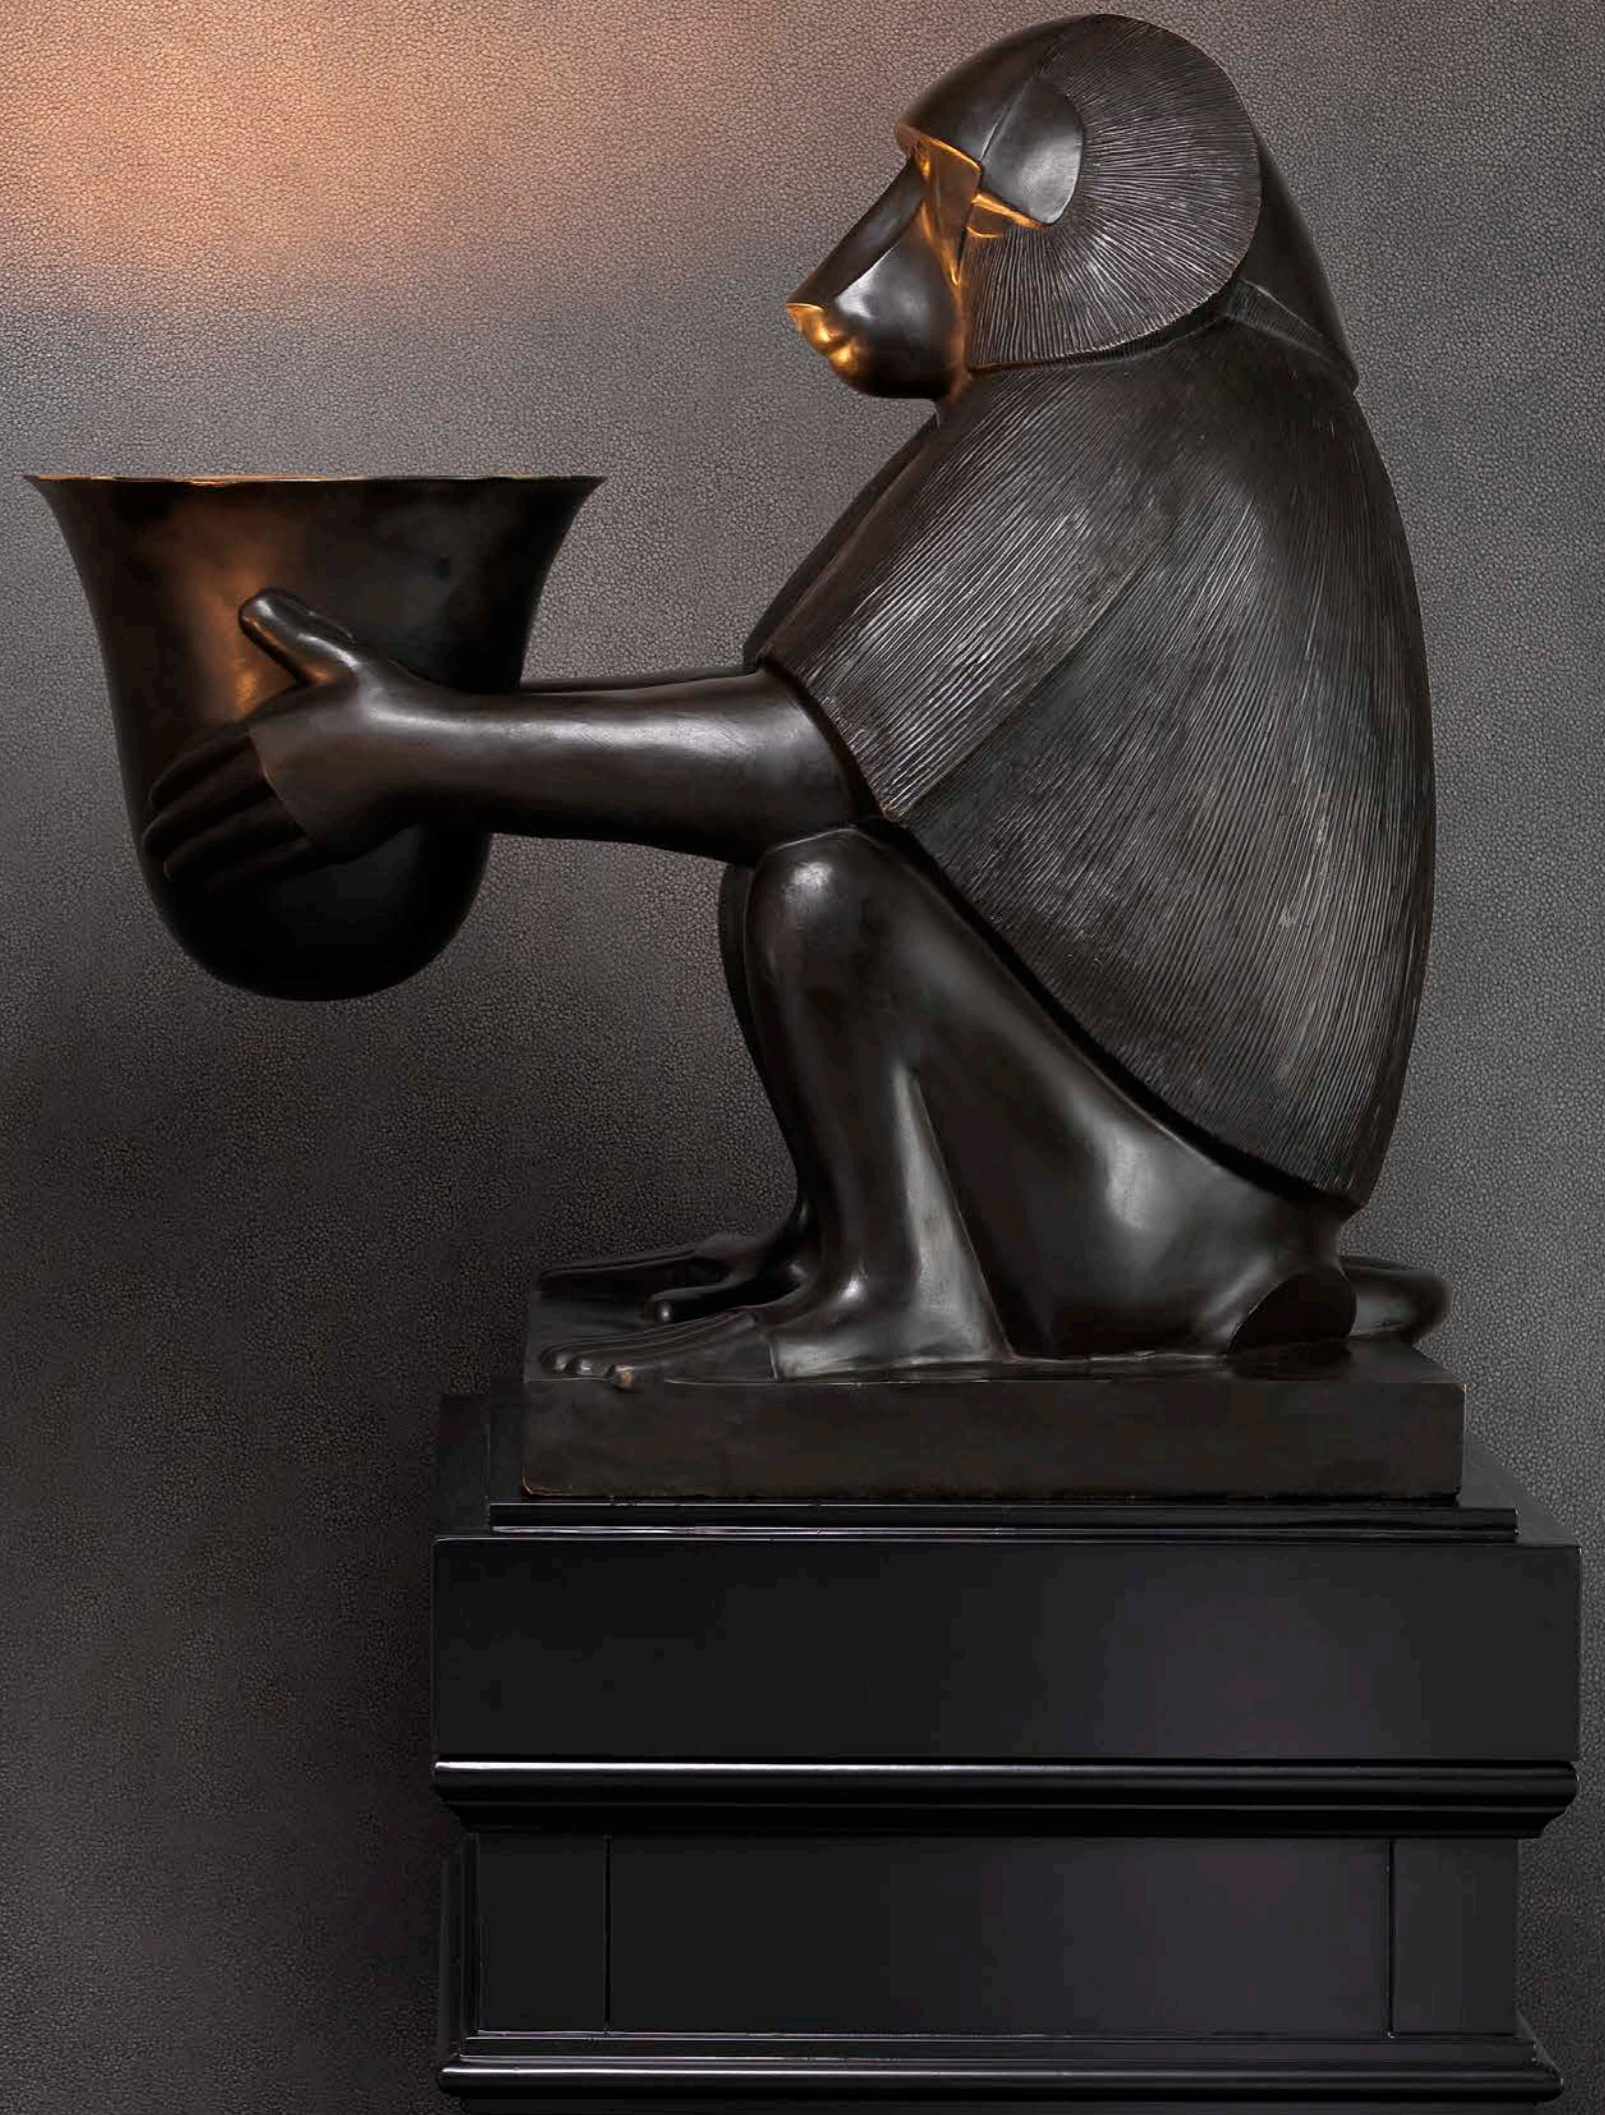

Art Deco Monkey

Bronze patina
49 x H. 60 x D. 60 cm |
Base: 37 x 37 x H. 4,5 cm
106931
Lamp holder: 1 x E27

TABLE LAMP MURRAY

Table Lamp Murray

Alabaster | matte brass finish
Including white shade
A. 23,5 | B. 41 | C. 77,5 cm
111594
Lamp holder: 1 x E27