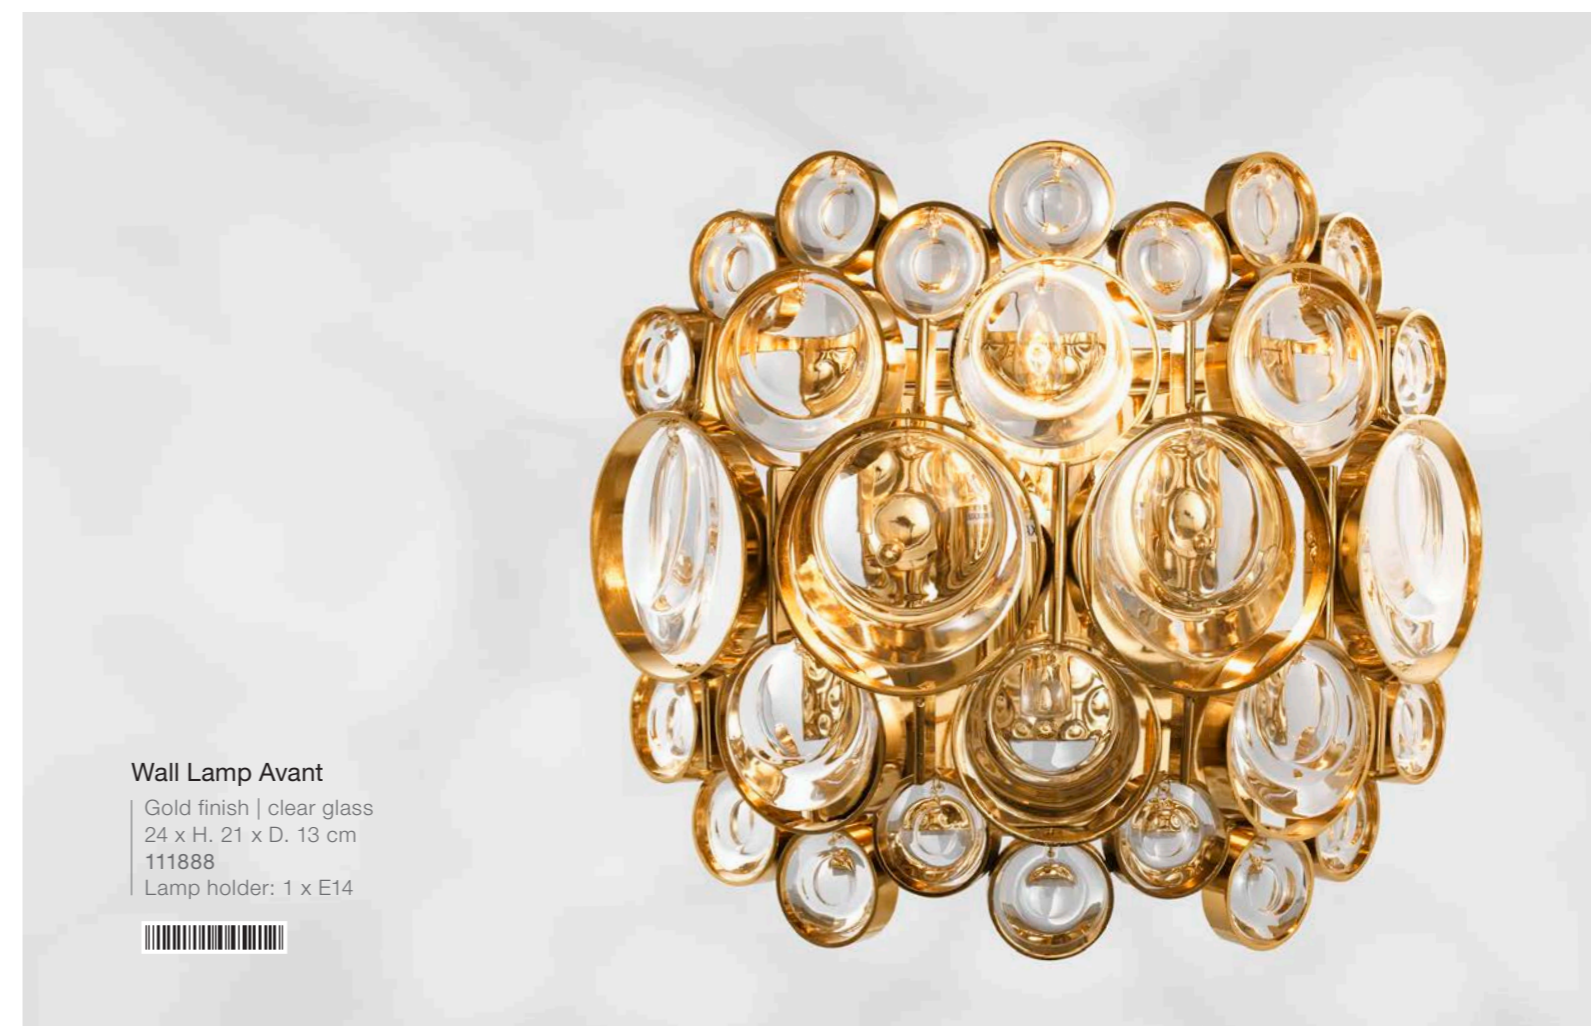

WALL LAMP STEFANO

Wall Lamp Stefano

Gold finish | glass
12,5 x H. 12,5 x D. 18,5 cm
112954
Lamp holder: 1 x E14

WALL LAMP TOUCH

Wall Lamp Touch

Gold finish | smoke glass
14 x H. 33,5 x D. 16 cm
112650
Lamp holder: 1 x E27