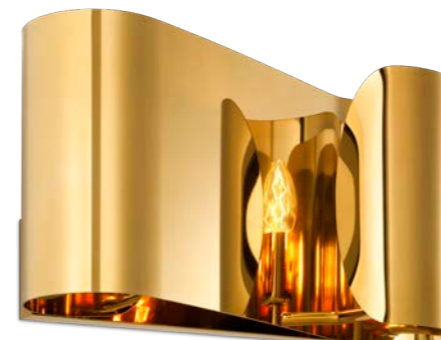

WALL LAMP AUGUSTA

Wall Lamp Augusta
Gold finish
26 x H. 39 x D. 11,5 cm
112372
Lamp holder: 2 x E14

Wall Lamp Augusta
Nickel finish
26 x H. 39 x D. 11,5 cm
112670
Lamp holder: 2 x E14

CRAWLEY

Wall Lamp Crawley
Gold finish
38 x H. 21 x D. 11 cm
111046
Lamp holder: 2 x E14