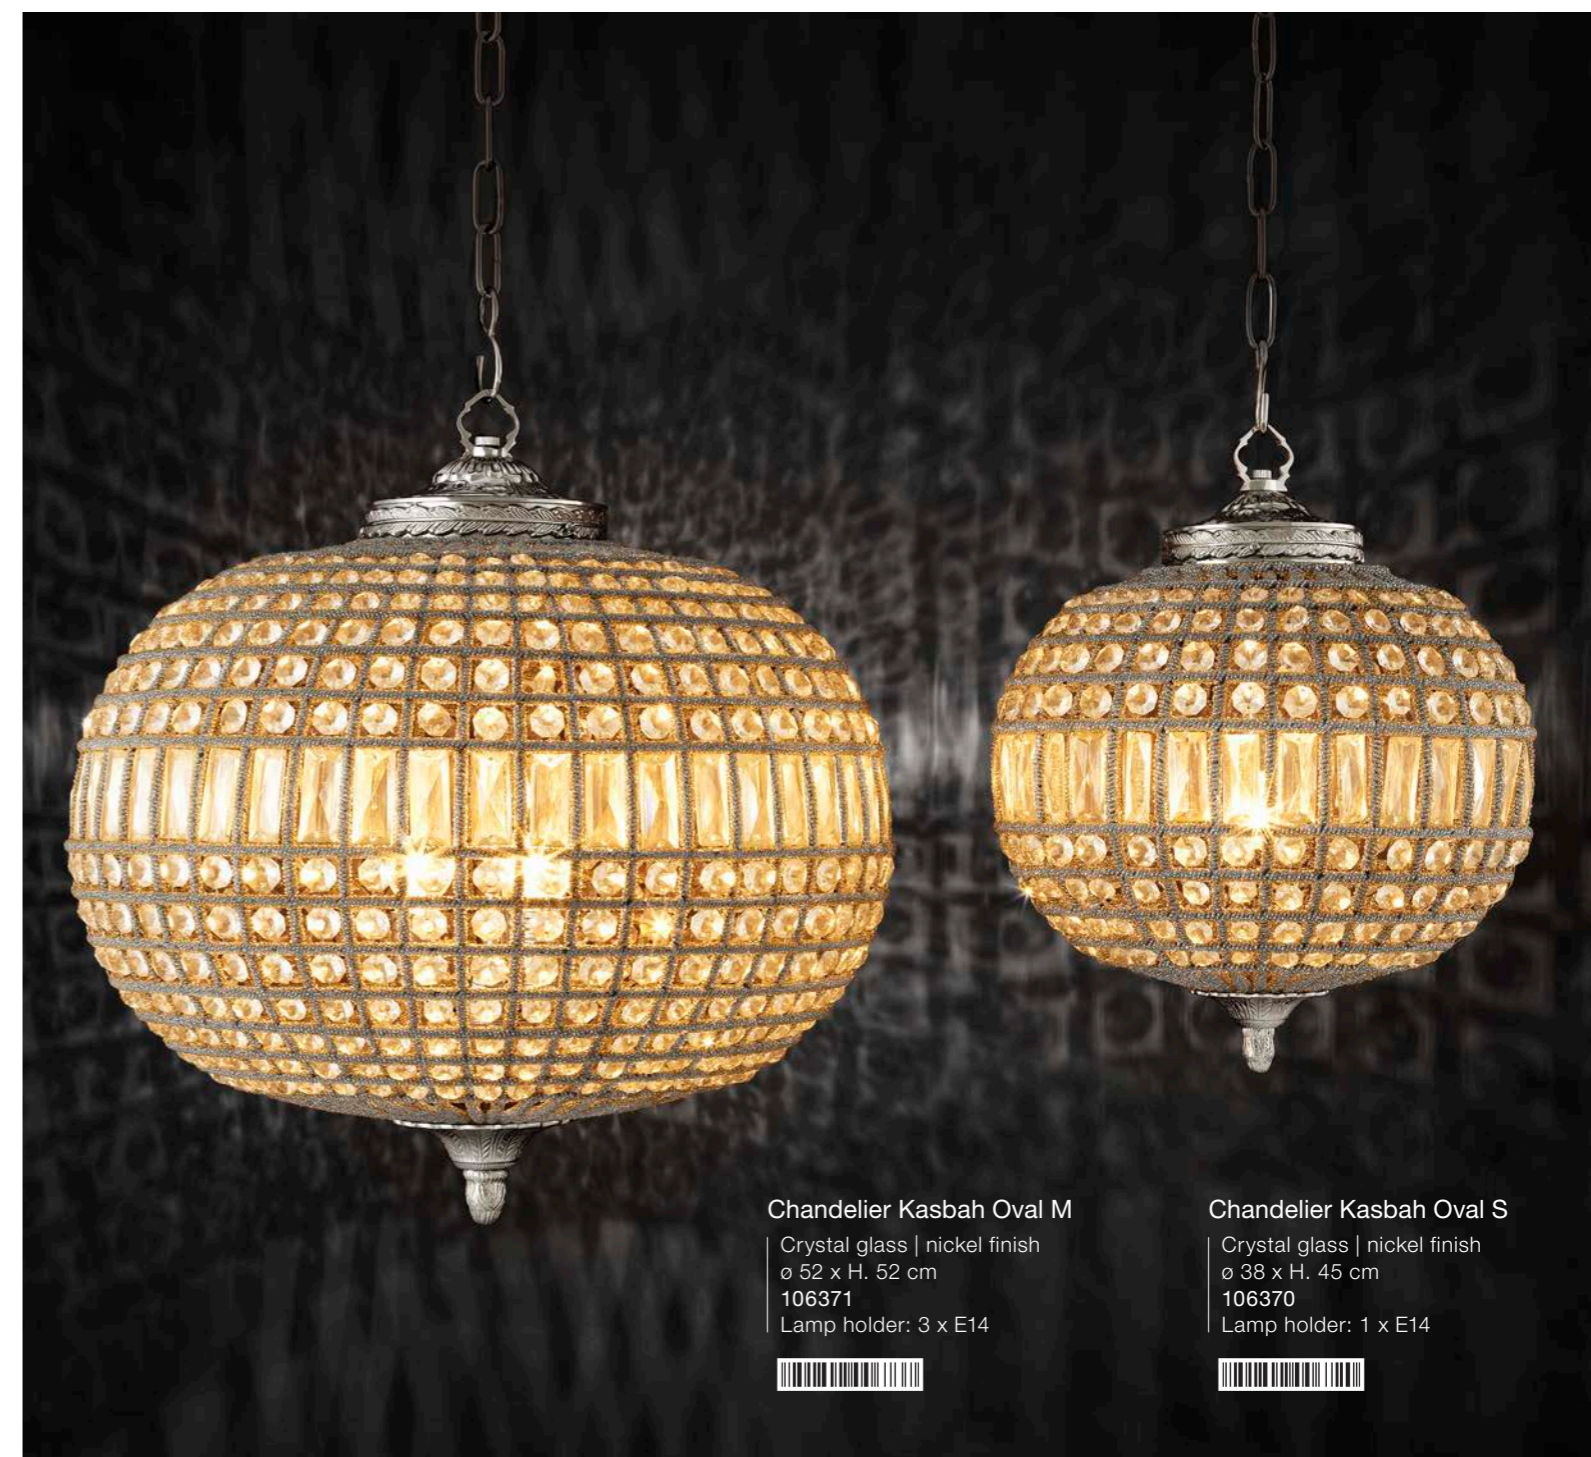

Chandelier Kasbah Oval M

Crystal glass | nickel finish
ø 52 x H. 52 cm
106371
Lamp holder: 3 x E14

Chandelier Kasbah Oval S

Crystal glass | nickel finish
ø 38 x H. 45 cm
106370
Lamp holder: 1 x E14