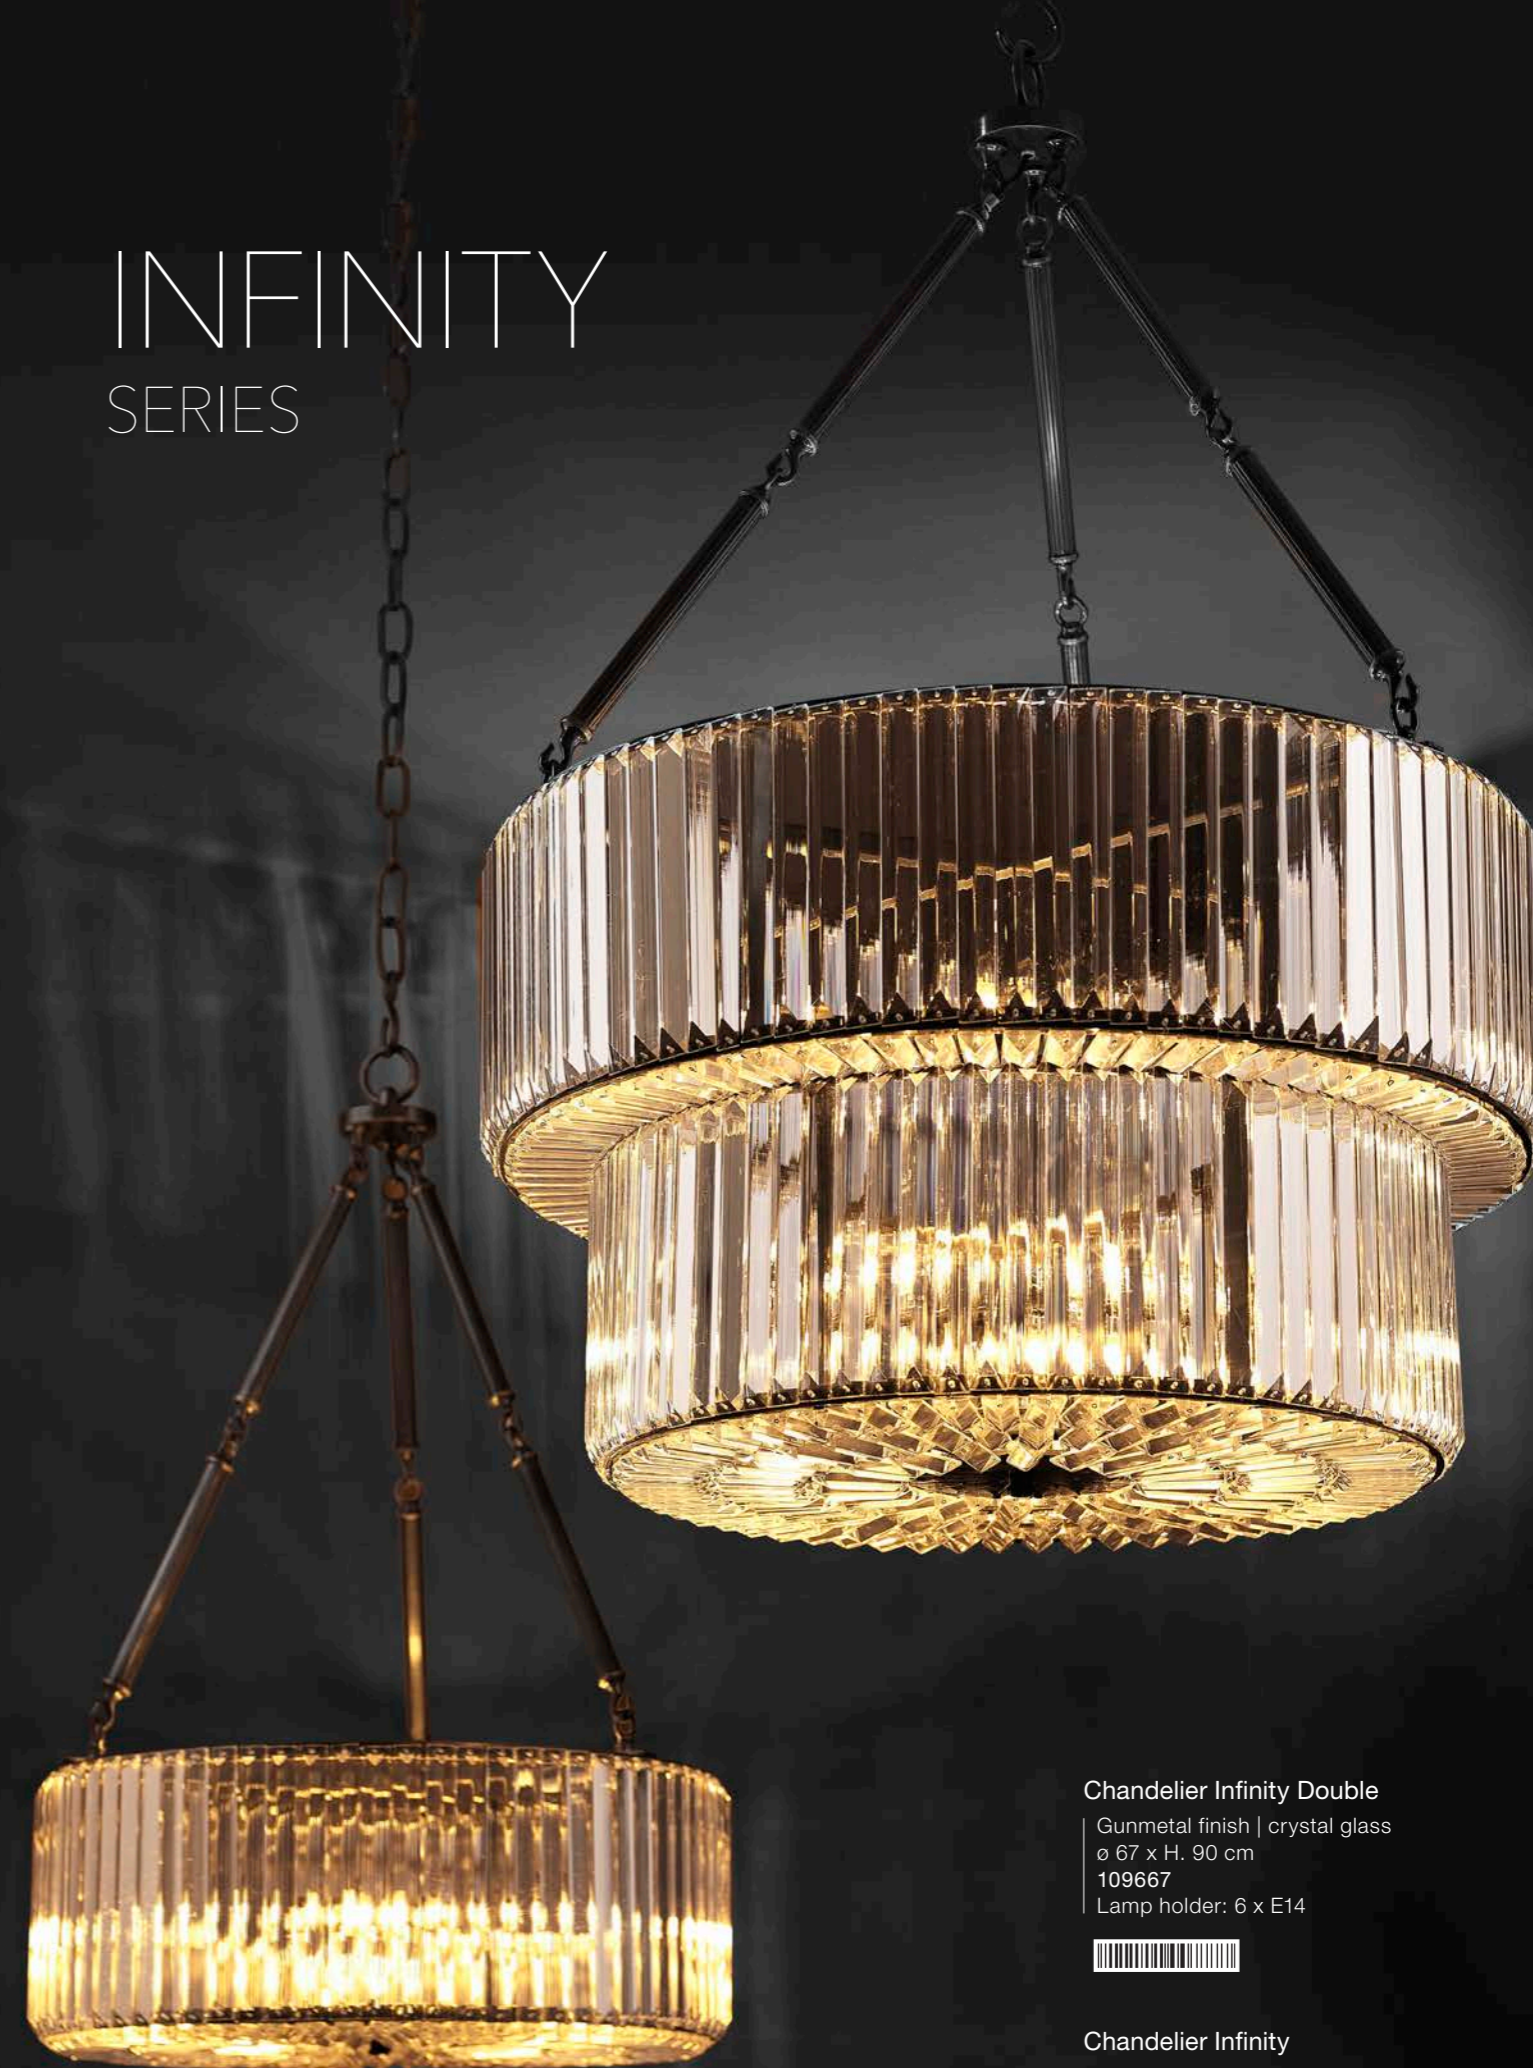

**INFINITY
SERIES**

Chandelier Infinity Double

Gunmetal finish | crystal glass
ø 67 x H. 90 cm
109667
Lamp holder: 6 x E14

Chandelier Infinity

Gunmetal finish | crystal glass
ø 53 x H. 77,5 cm
109207
Lamp holder: 4 x E14