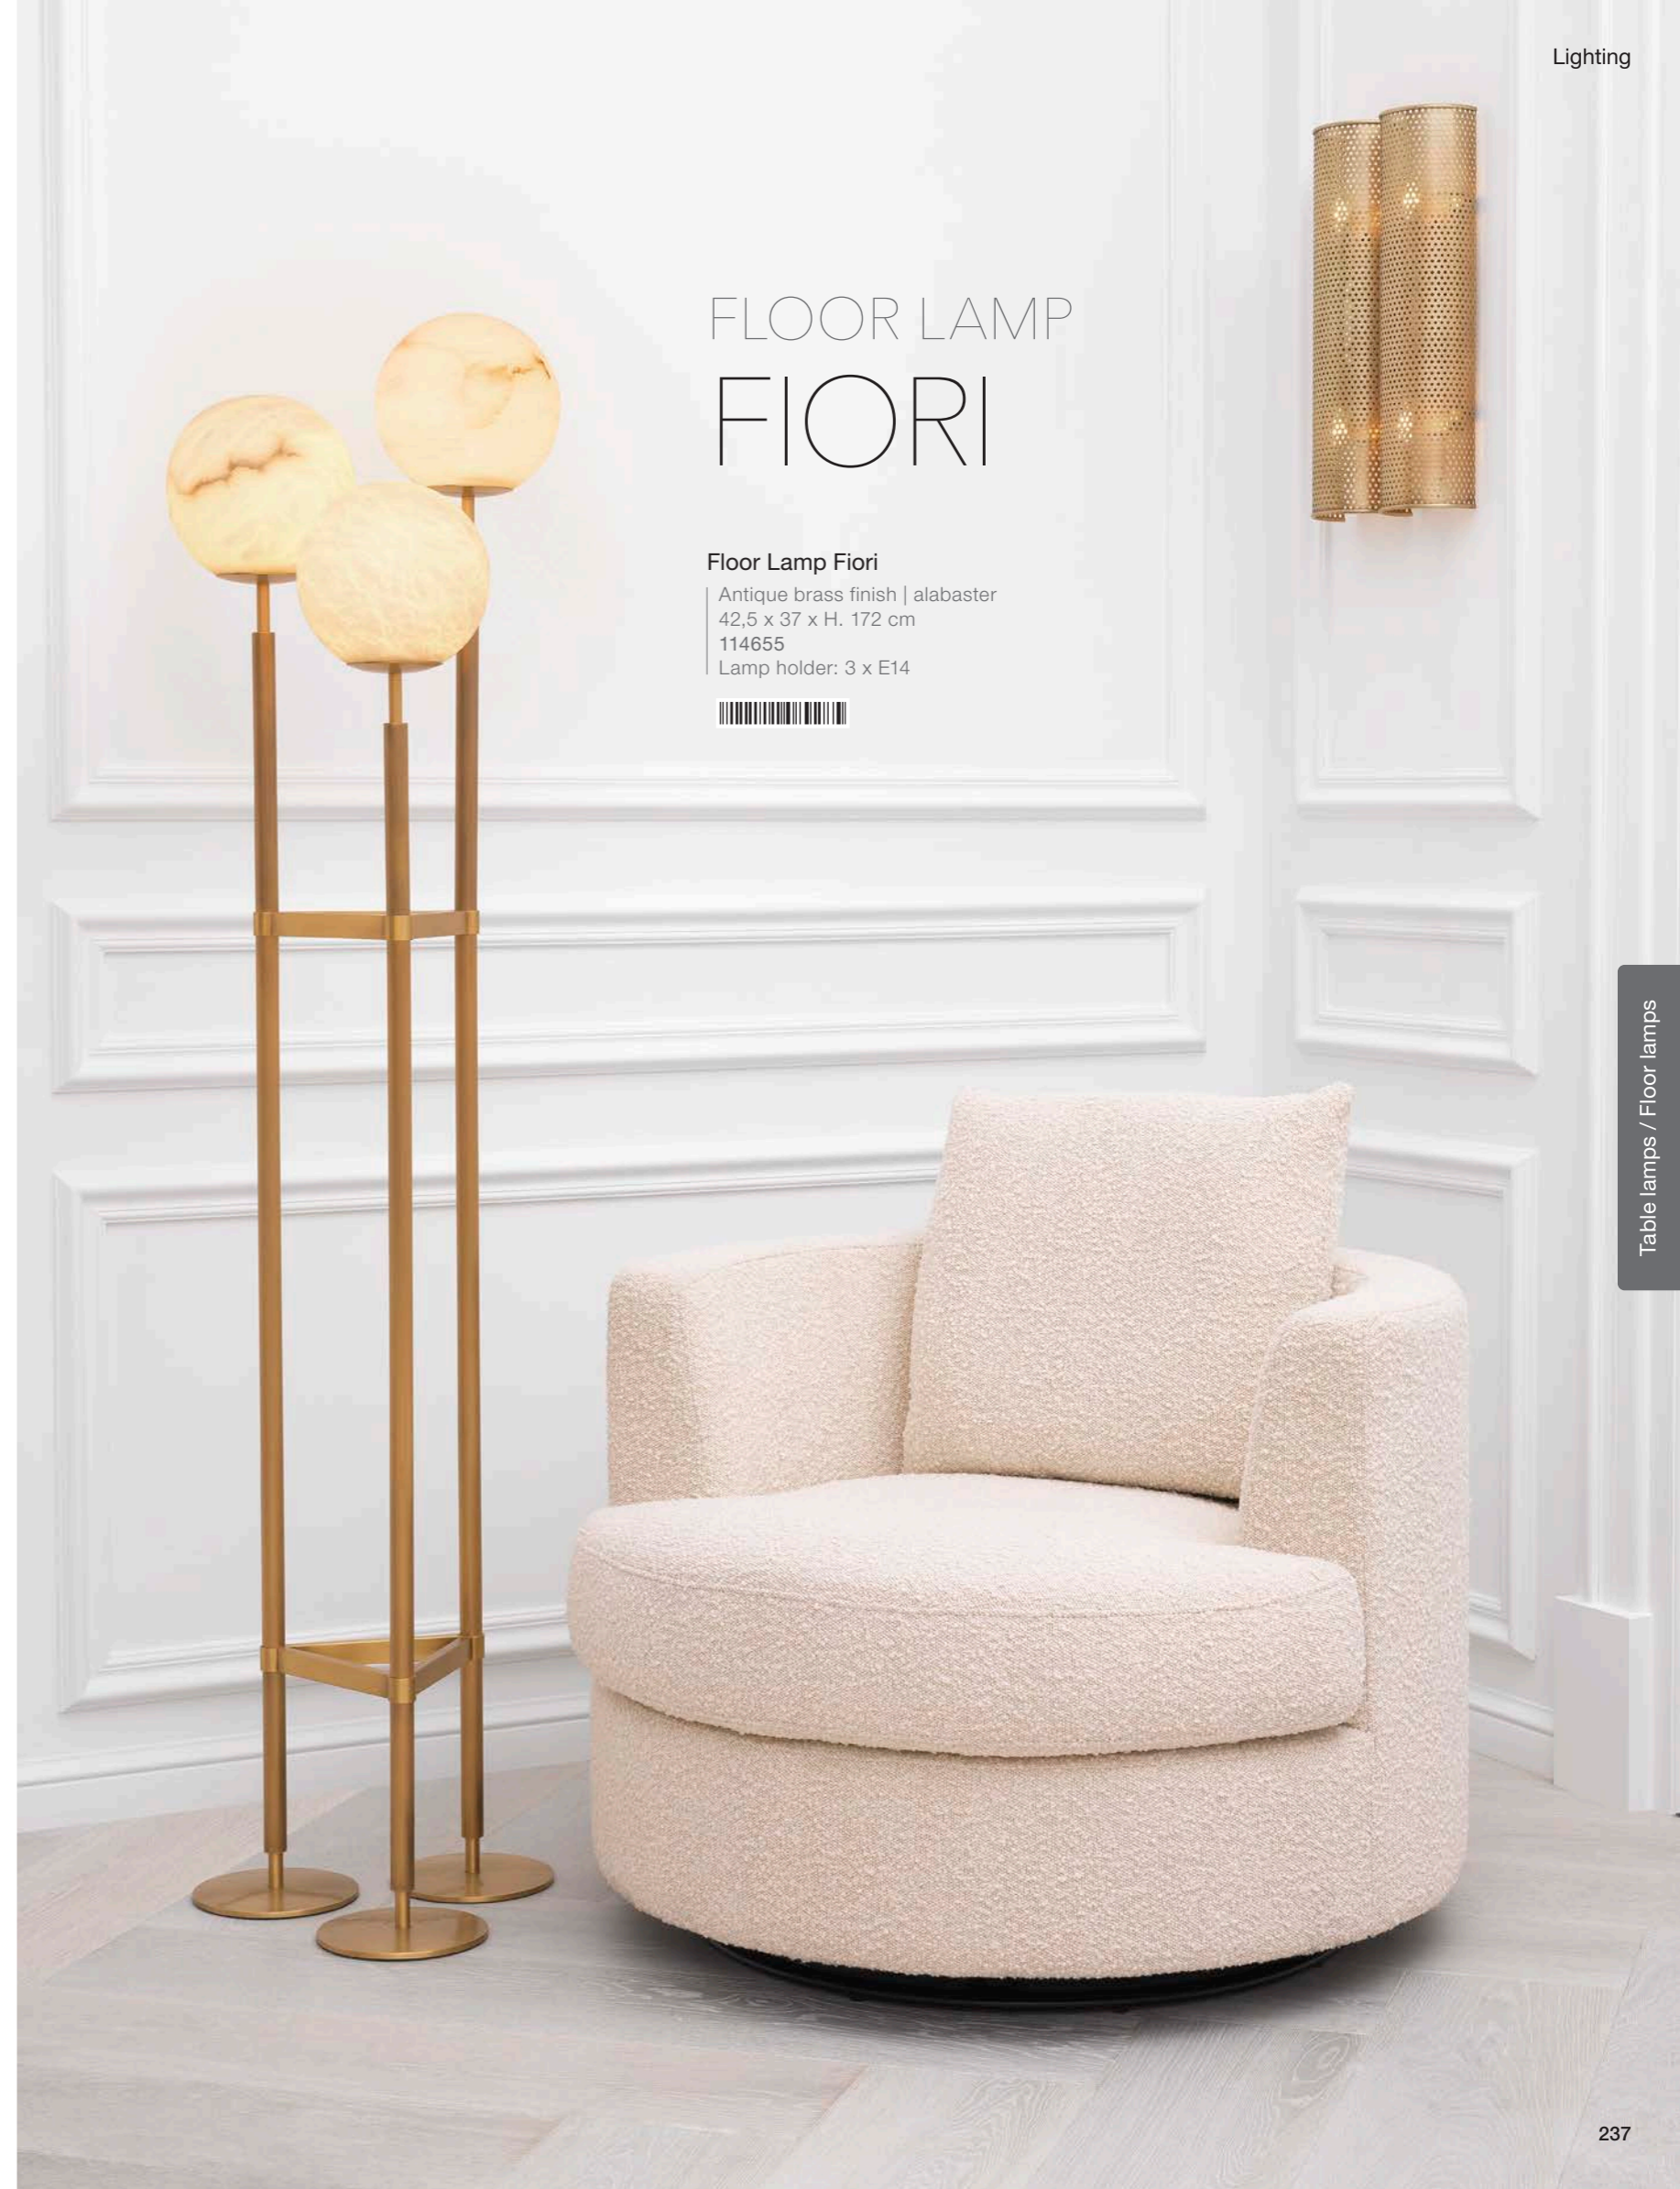

FLOOR LAMP FIORI

Floor Lamp Fiori

Antique brass finish | alabaster
42,5 x 37 x H. 172 cm
114655
Lamp holder: 3 x E14