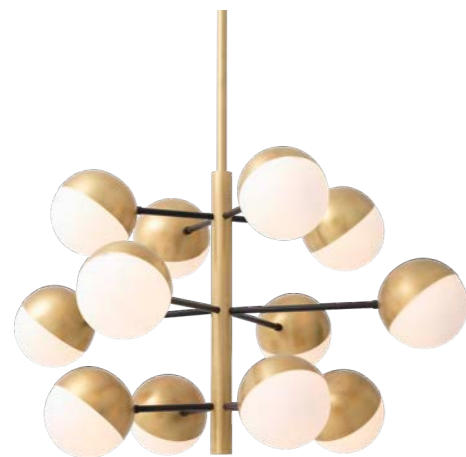

CHANDELIER CONA

Chandelier Cona S

Antique brass finish | white glass
ø 94 x H. 55 cm
114607
Lamp holder: 12 x E14