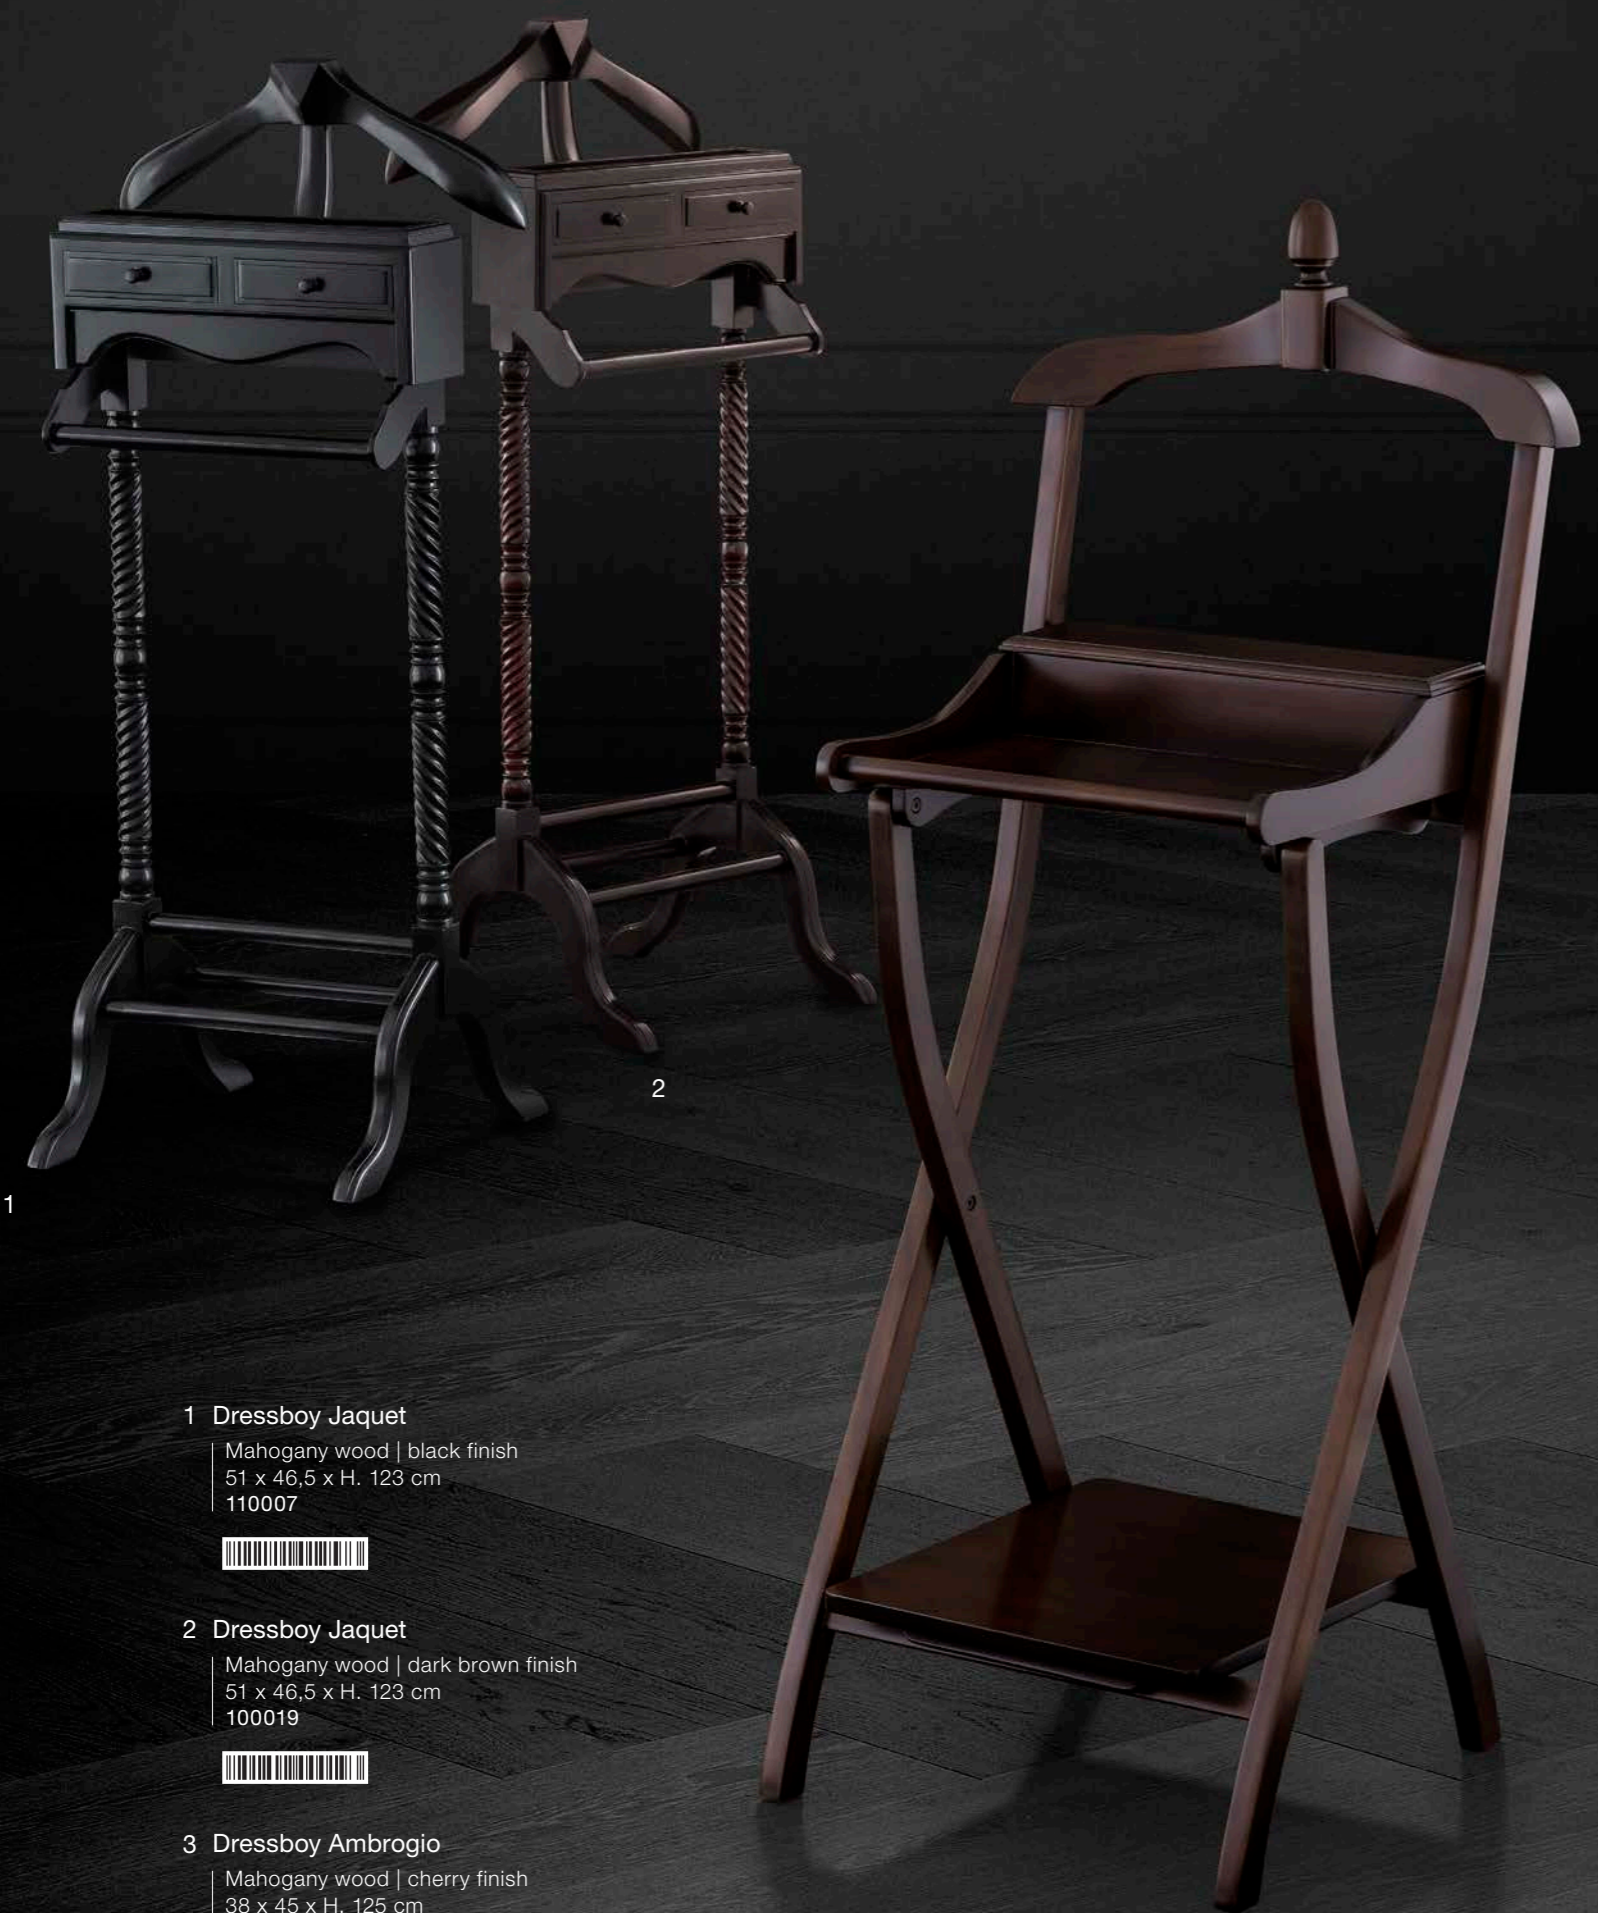

NICKEL FINISH TV EASEL

TV Easel

Nickel finish | max 100 kg
68 x 79 x H. 183 cm
106858

1

2

3

1 Dressboy Jaquet

Mahogany wood | black finish
51 x 46,5 x H. 123 cm
110007