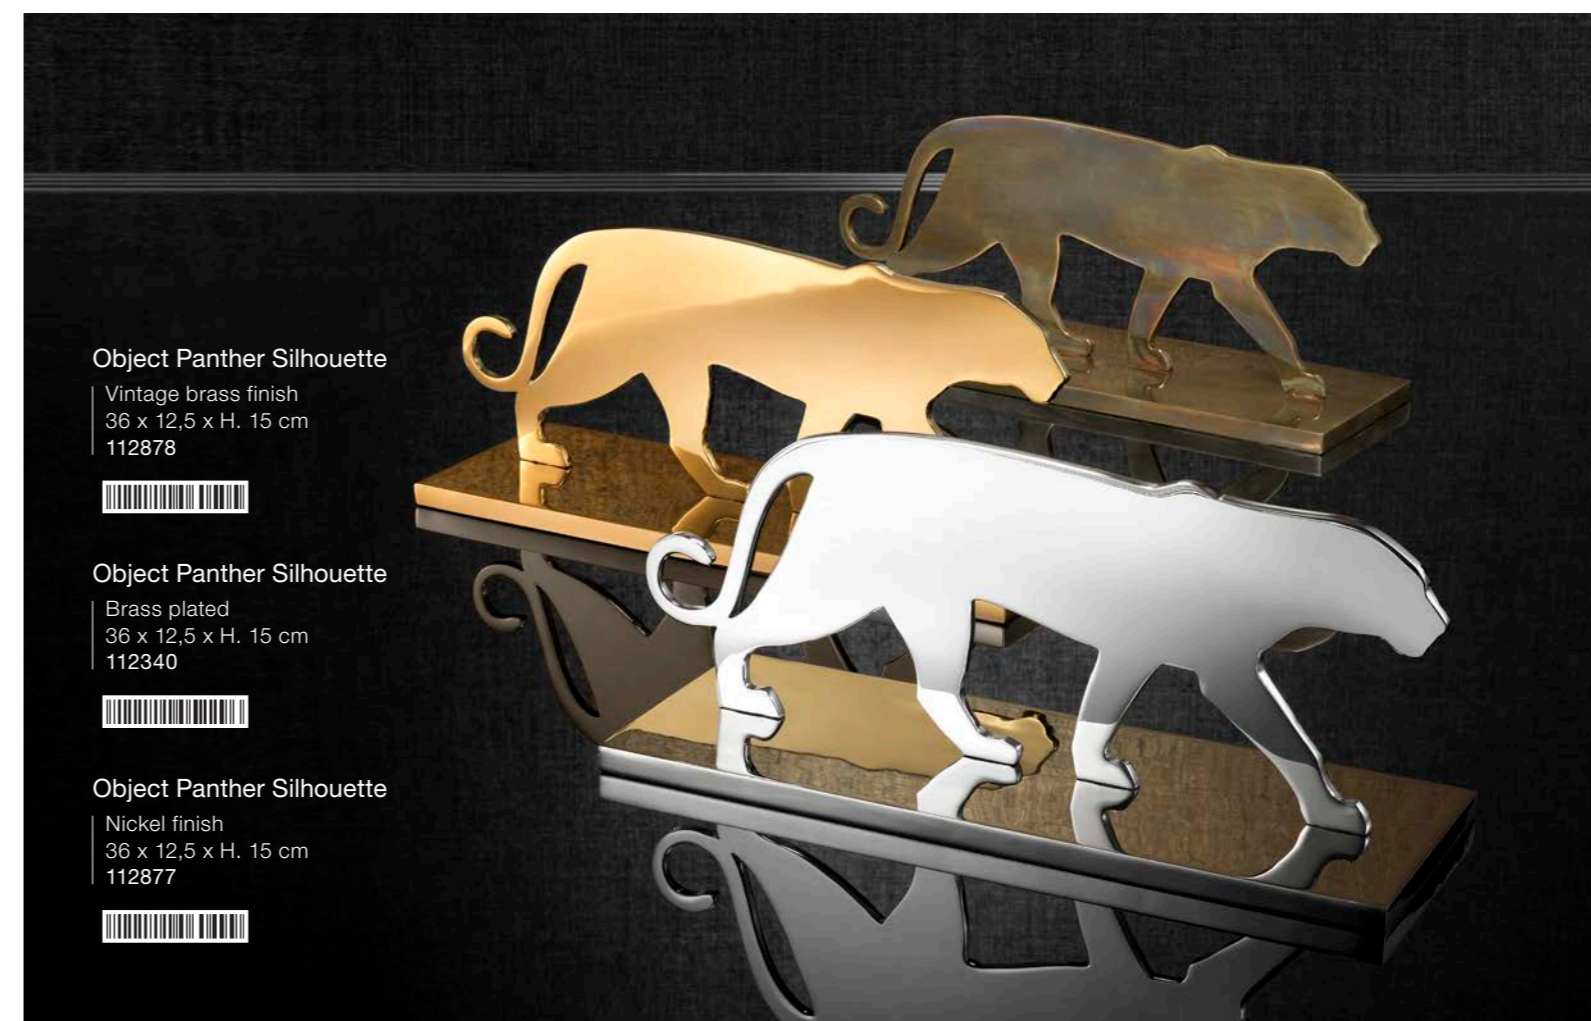

TEALICHT HOLDER INTENSE

DRAGONE

OBJECT CONCHIGLIA