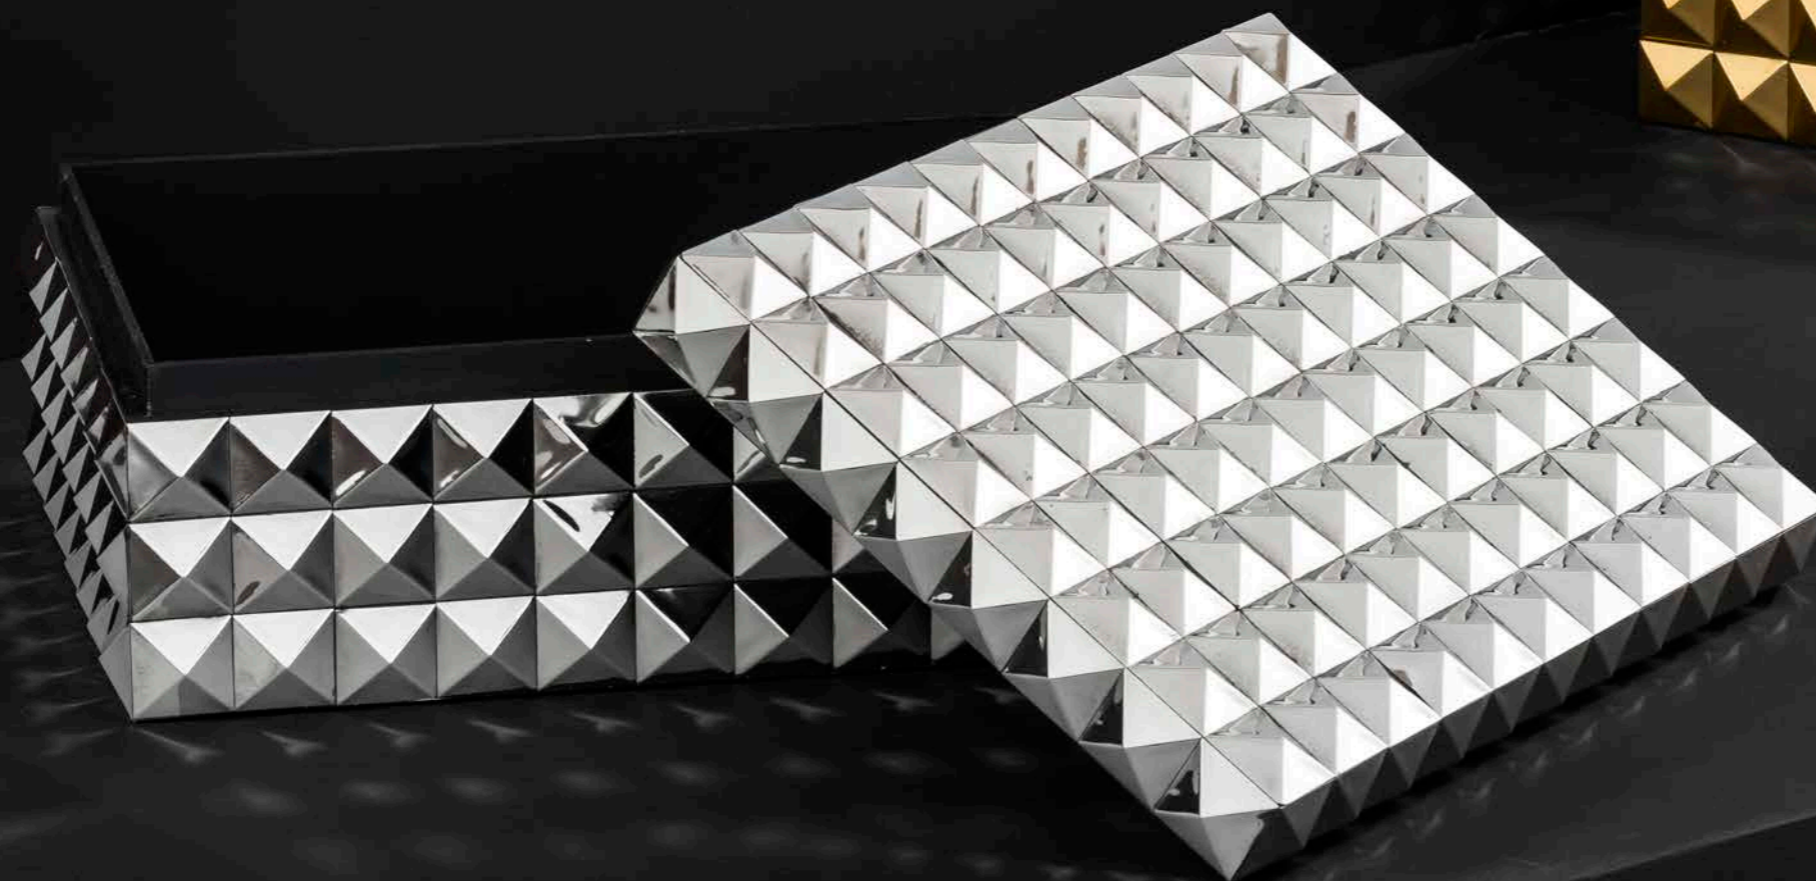

BOX VIVIENNE

Ashtrays / Boxes

Box Vivienne L

Nickel finish
40 x 30 x H. 10 cm
110049

Box Vivienne L

Gold finish
40 x 30 x H. 10 cm
110051

Nickel finish
28 x 21 x H. 10 cm
110050

Gold finish
28 x 21 x H. 10 cm
110052