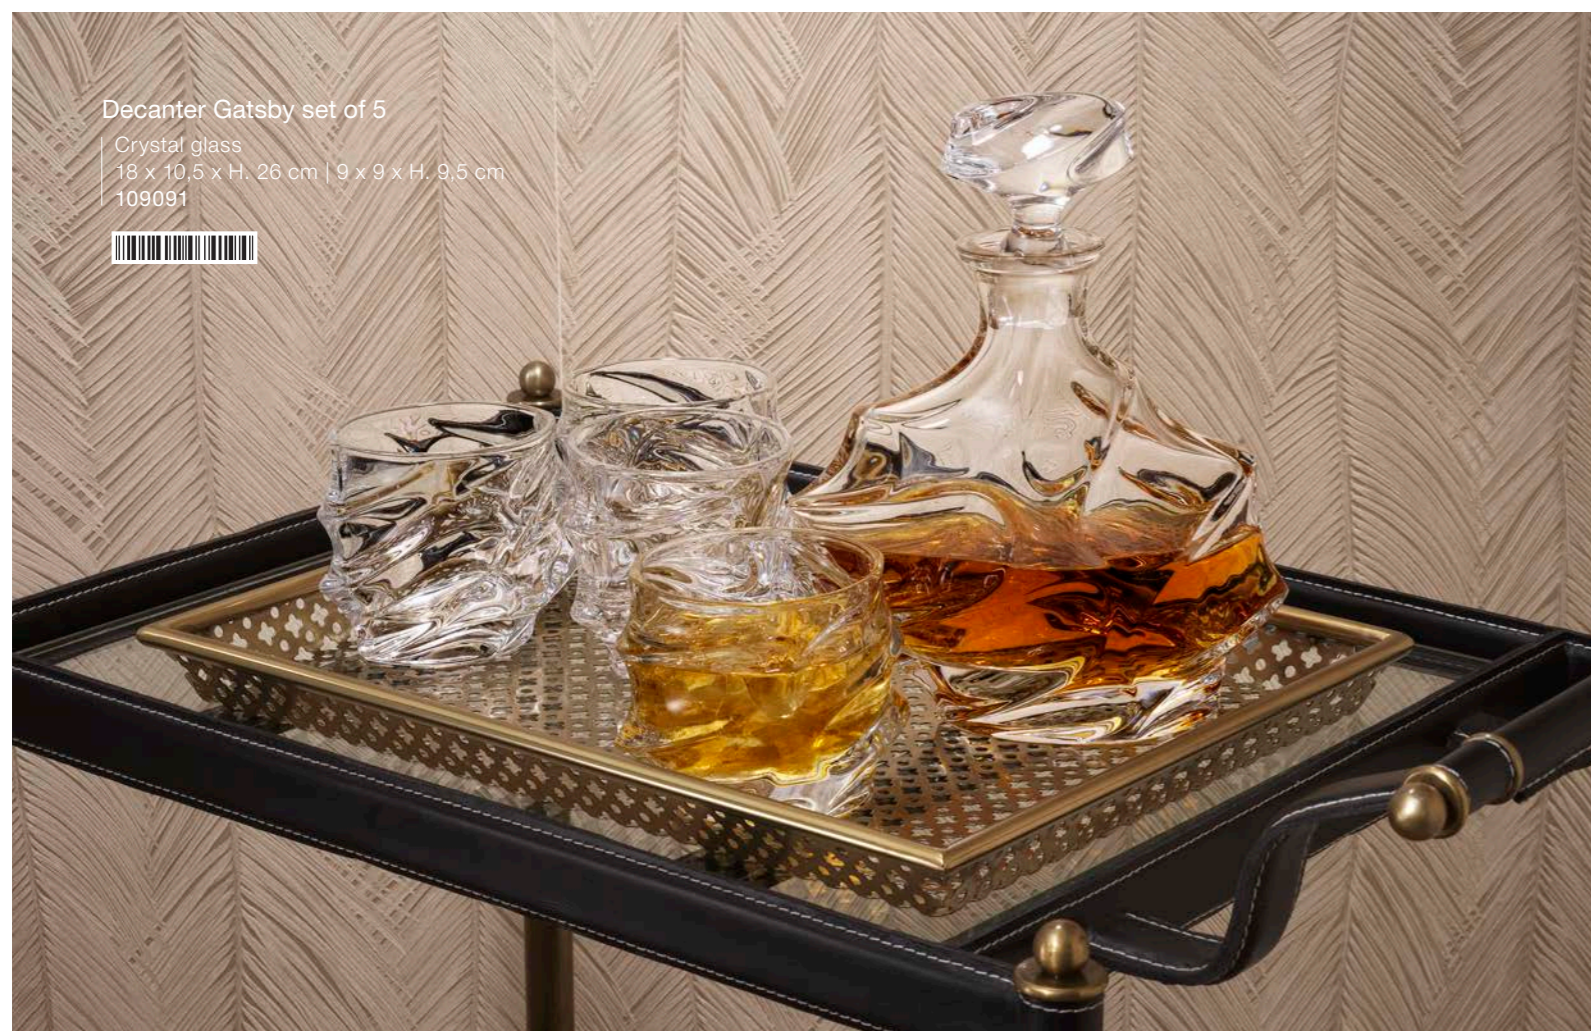

Decanter Gatsby set of 5