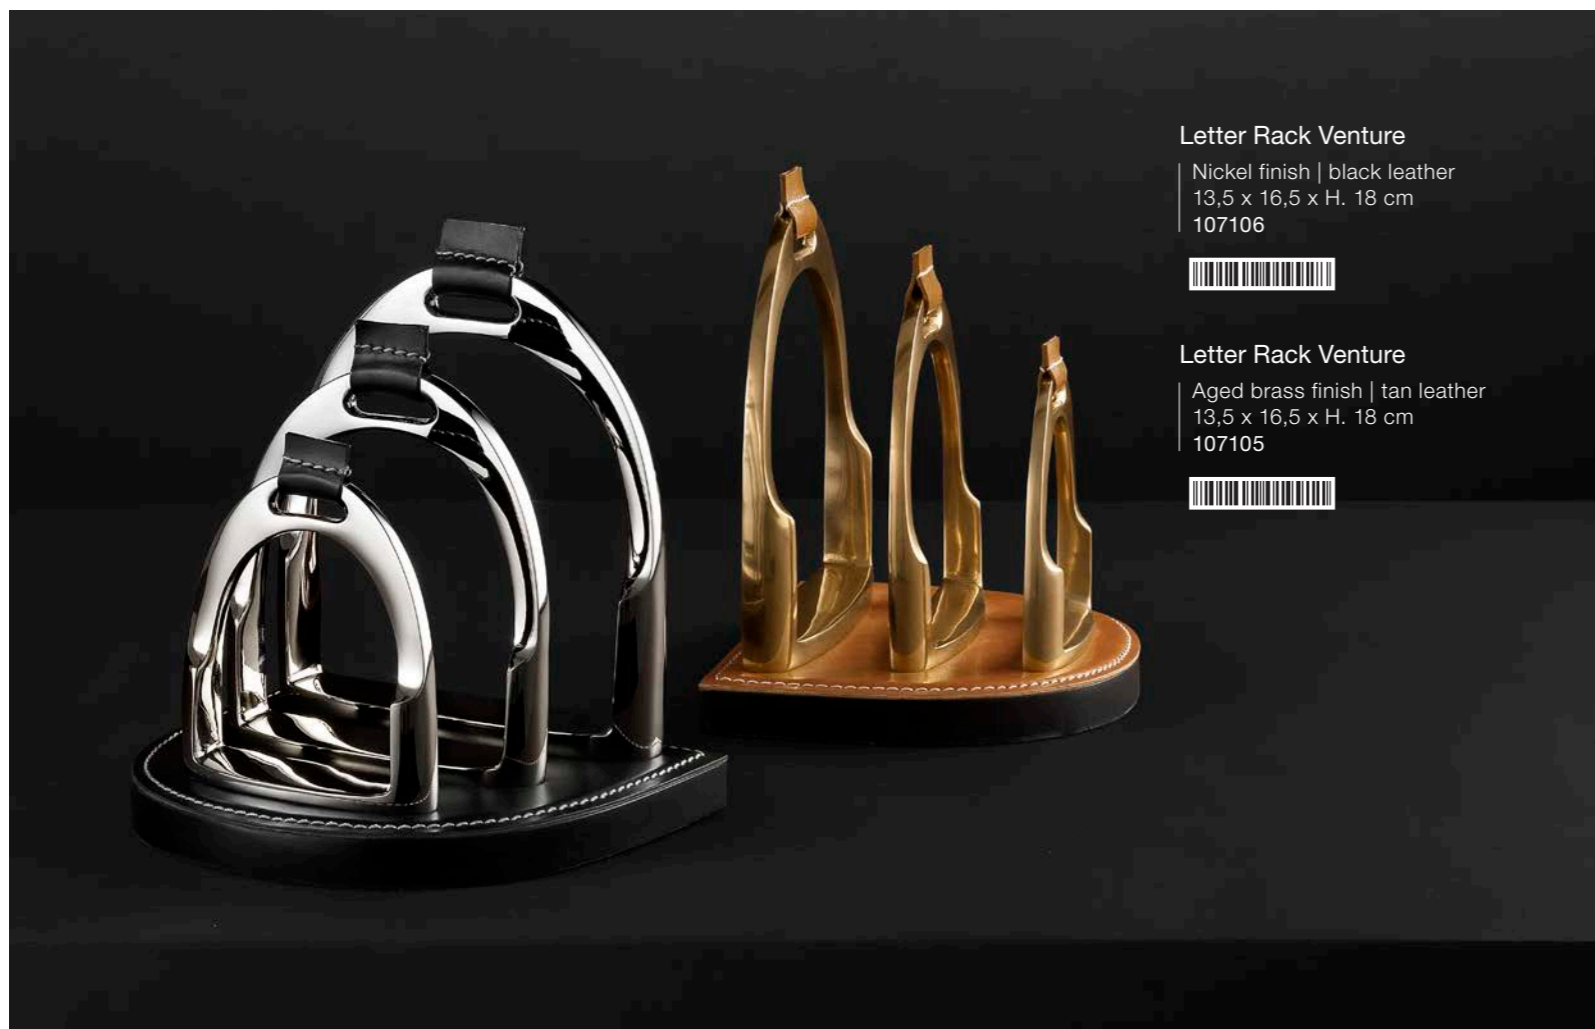

Desk Set Marquise
Aged brass finish | tan leather
17 x 12,5 x H. 21 cm
107020

Desk Set Marquise
Nickel finish | black leather
17 x 12,5 x H. 21 cm
107022

Letter Rack Venture
Nickel finish | black leather
13,5 x 16,5 x H. 18 cm
107106