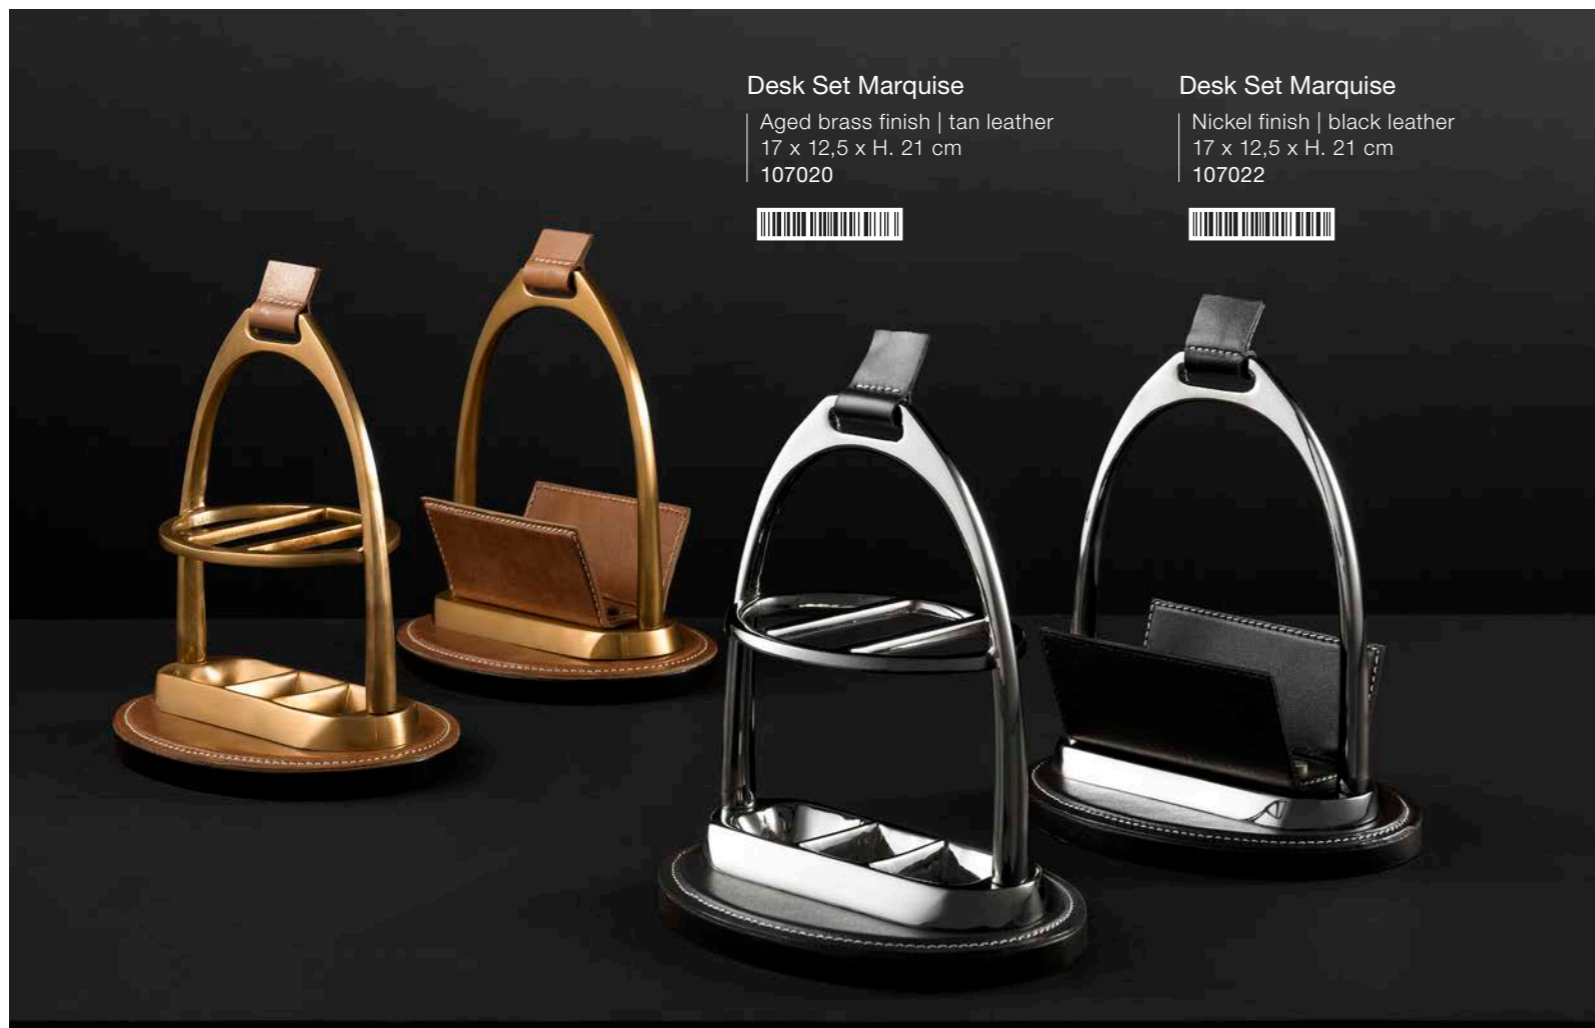

Desk Set Marquise
Aged brass finish | tan leather
17 x 12,5 x H. 21 cm
107020

Desk Set Marquise
Nickel finish | black leather
17 x 12,5 x H. 21 cm
107022

Letter Rack Venture
Nickel finish | black leather
13,5 x 16,5 x H. 18 cm
107106