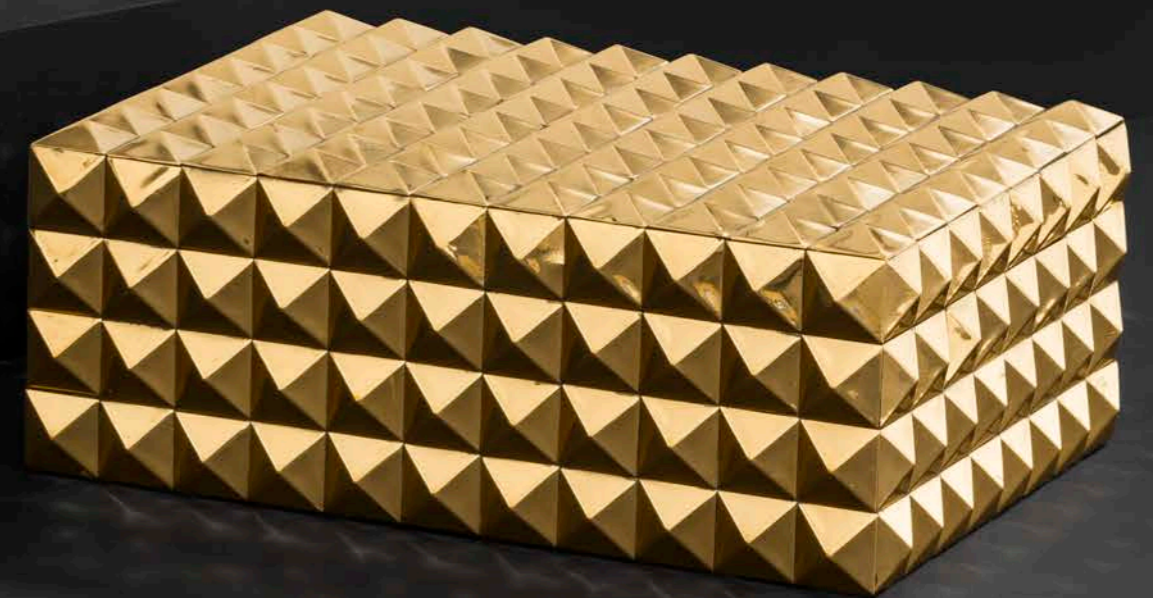

Black & white resin inlay design
 28 x 21 x H. 10 cm
 110046

BOX CHEYENNE

Box Cheyenne set of 2

Nickel finish
 27 x 18,5 x H. 8,5 cm | 21 x 11,5 x H. 5,5 cm
 105967

BOX VIVIENNE

Ashtrays / Boxes

Box Vivienne L

Nickel finish
40 x 30 x H. 10 cm
110049

Box Vivienne L

Gold finish
40 x 30 x H. 10 cm
110051

Box Vivienne S

Nickel finish
28 x 21 x H. 10 cm
110050

Box Vivienne S

Gold finish
28 x 21 x H. 10 cm
110052

Jewel Box Estella