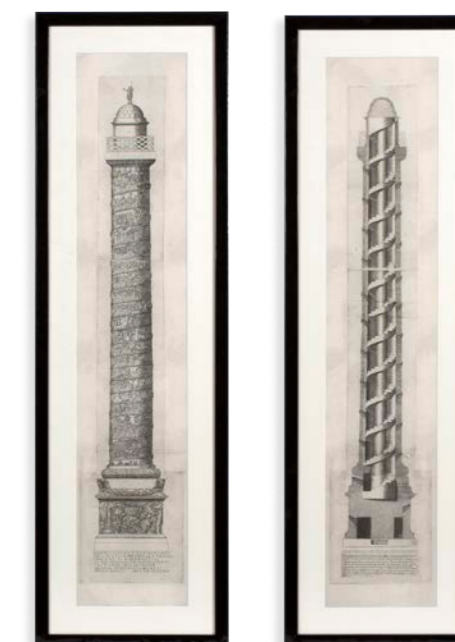

PRINTS LA FAÇADE DU LOUVRE

Prints La Façade Du Louvre set of 2

Piano black frame | clear glass
109 x H. 52 x D. 3 cm per frame
106540

PRINTS COLUMNA

Prints Columna set of 2

Piano black frame | clear glass
34 x H. 112 x D. 3 cm
106539