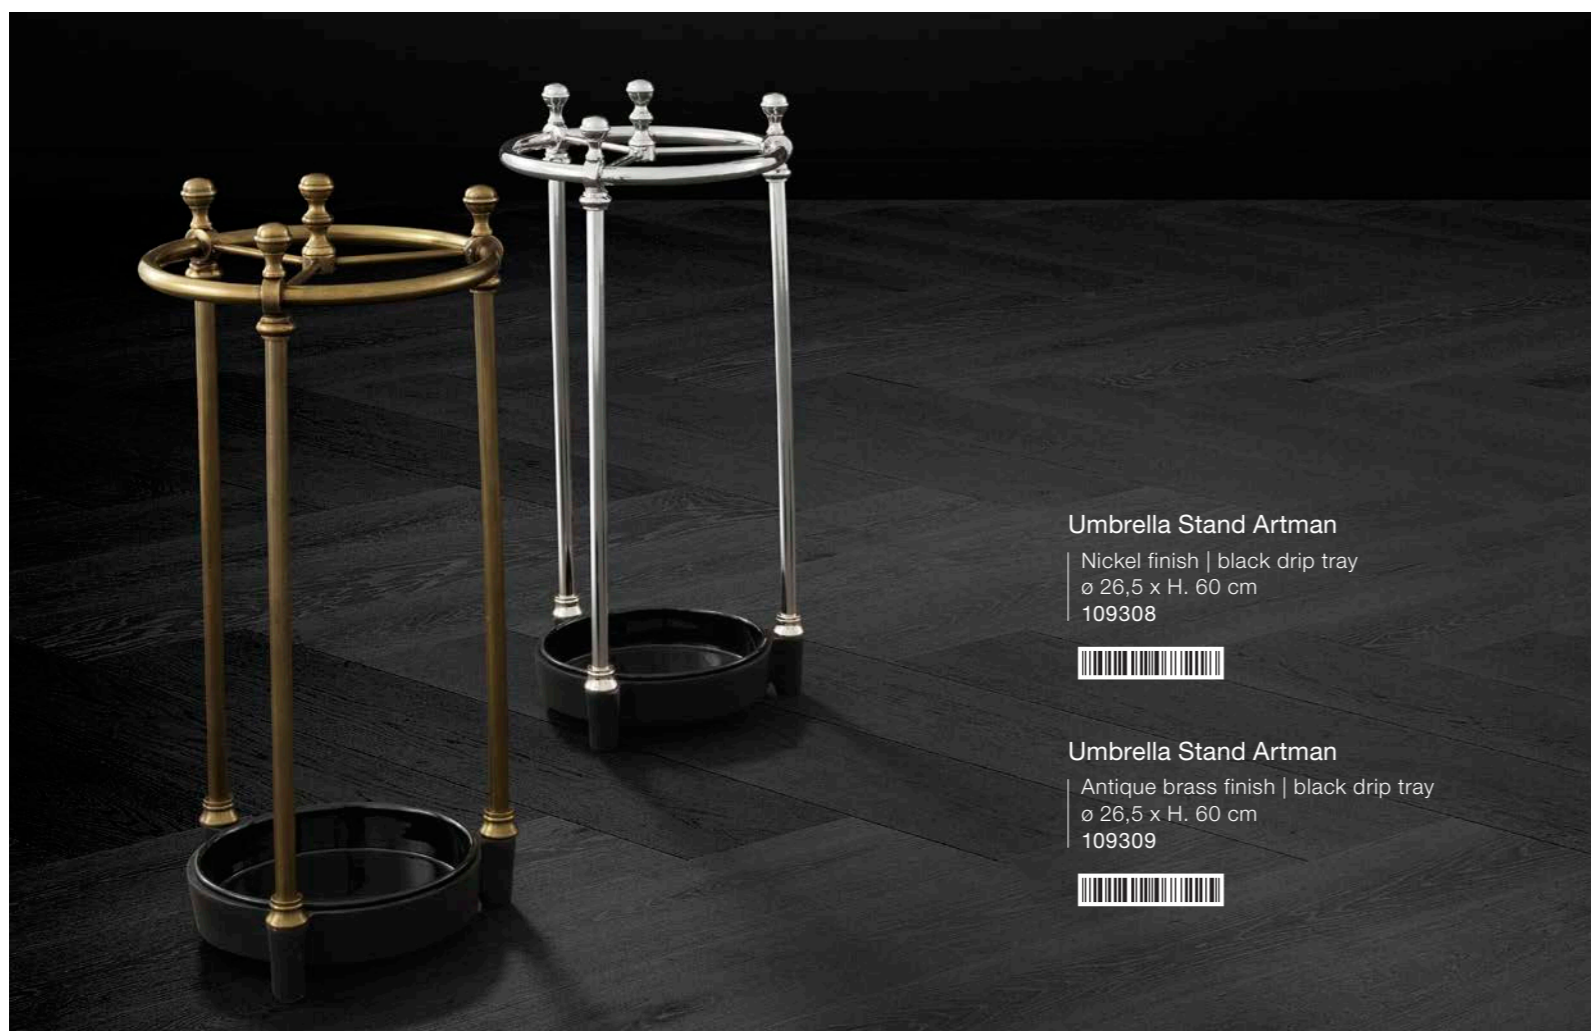

5 Coatrack Arini

Pewter finish
98 x 29 x H. 14 cm
100809

3 Coatrack Varadero

Pewter finish | mirror glass
75 x 24 x H. 38 cm
101648

Umbrella Stand Artman

Nickel finish | black drip tray
 ø 26,5 x H. 60 cm
 109308